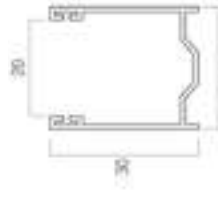

Guida in alluminio
GJIAL28x17

Guide Compatibili

Guida in alluminio
GJIAL30x25