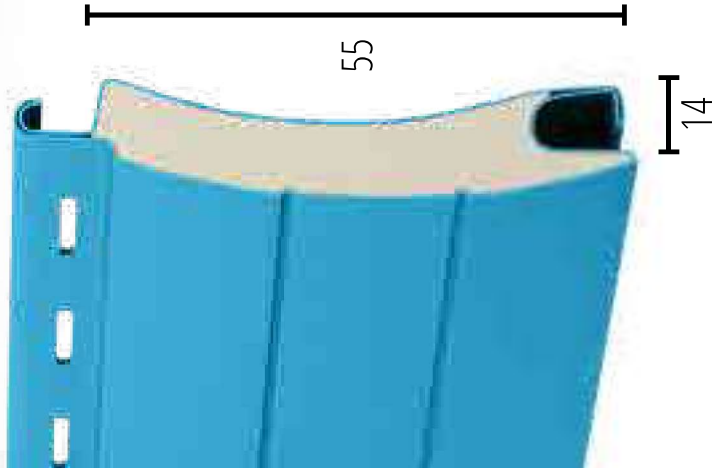

Awolgibili

6 | Profilo in alluminio coibentato | AS55

Profilo in alluminio coibentato a schiuma poliuretana a media densità.

Caratteristiche tecniche

| | |
|-------------------------------|--------------|
| Misura nominale | 14 x 55 mm |
| Peso per mq. | c.a. 3,80 kg |
| Larghezza massima consigliata | 4200 mm |
| Barre per 1 metro di altezza | 18 |

AS55 Solo telo in alluminio coibentato a media densità con terminale in alluminio

Minimo di fatturazione per gli avvolgibili solo telo: 1,50 mq

Sui colori finto legno il terminale non è disponibile in tinta. In fase di ordine indicare tinta RAL che si desidera abbinare.